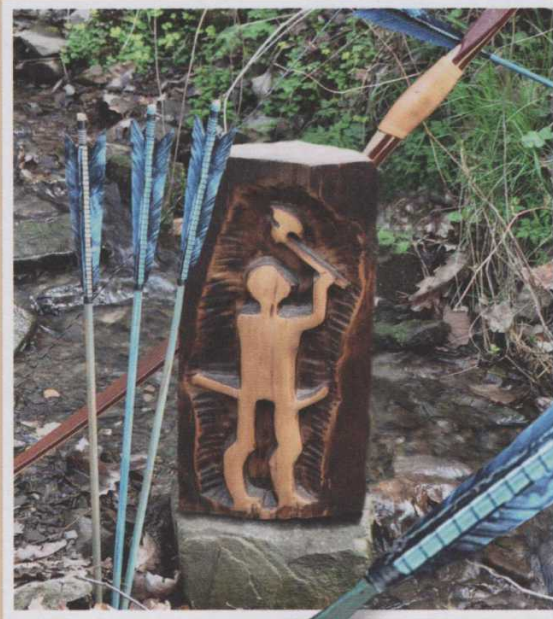

Holzpfeilebau BiMaHa

Die Rüstkammer für den traditionellen Bogenschützen

Individuell abgestimmte Holzpfeile, Top Material ⇒ eigene Fertigung

Preiswerte Standard Holzpfeile ⇒ eigene Fertigung

Steinzeit - Bronzezeit - Mittelalter - Indianerpfeile ⇒ eigene Fertigung

Sofortige Fertigung von **Carbonpfeilen** in Wunschausstattung möglich.

Jagdrecurve Bögen - Langbögen - Mittelalter Bögen ⇒ auf Lager

Testen und finden Sie Ihren persönlichen Favoriten!

Federn von uns **handgeschnitten** mit eigenem Design von 3" - 7,5"