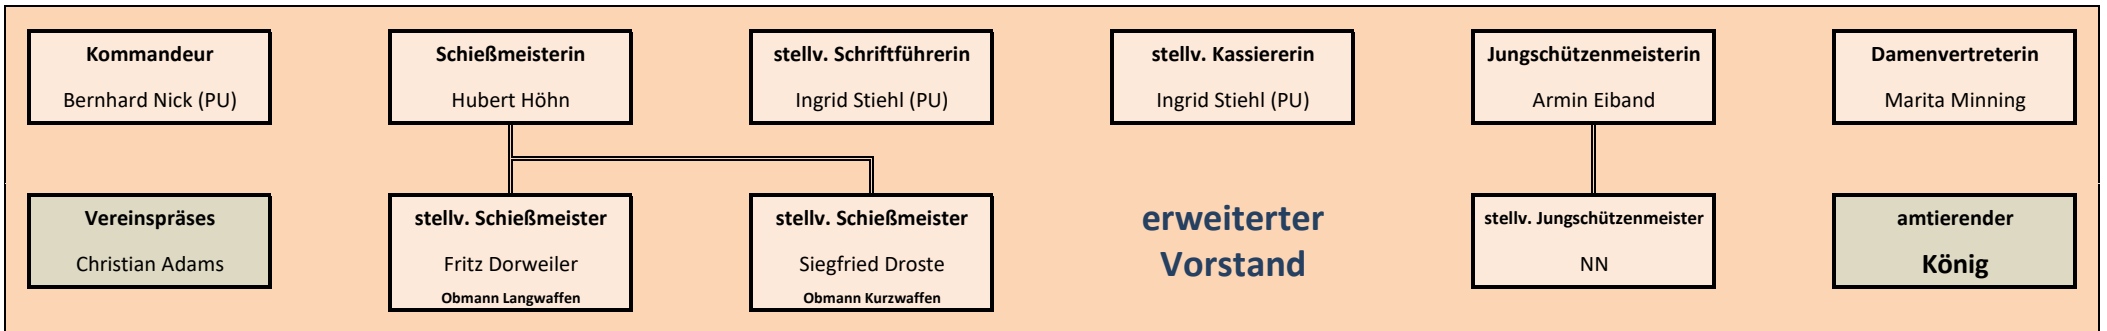

St. Hubertus Schützenbruderschaft Emmelshausen und Umgebung 1954 e.V.

Führungsstruktur

gemäß Neuwahl am 19. November 2016

Vereinsadresse
 Oberstraße 8, 56290 Schnellbach
 Tel.: 06746-730191 / 01577-5781953
 Schützenhaus
 Bopparder Straße 14, 56281 Emmelshausen
 Tel.: 01578-1954484